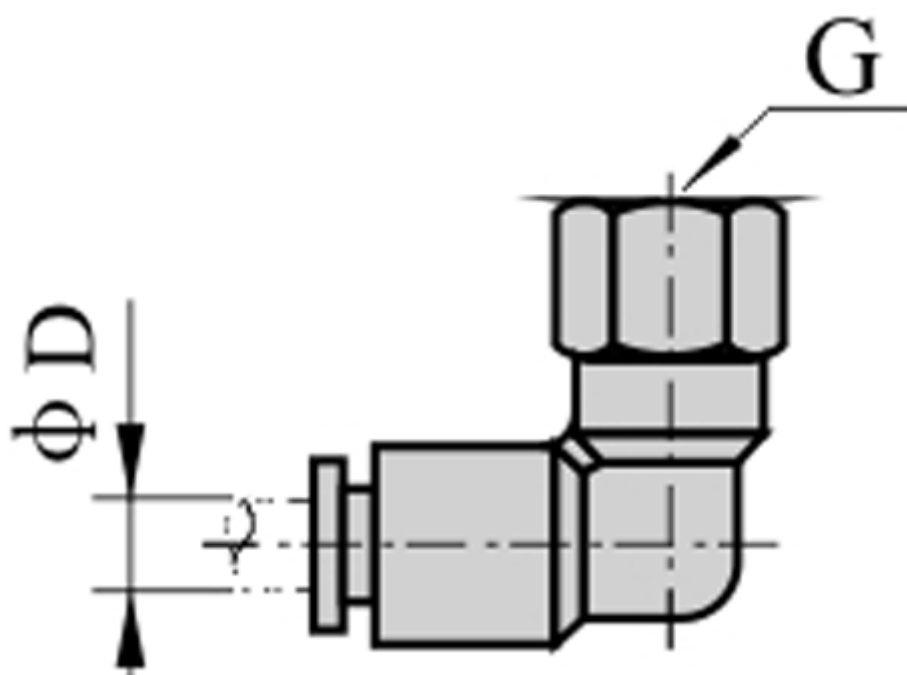

Varenummer: 58EPLF1203

Beskrivelse: Fitting EPLF1203 vinkel med muffe
gevind 3/8", slangediameter 12

Mål

D = 12
Gevind = 3/8"